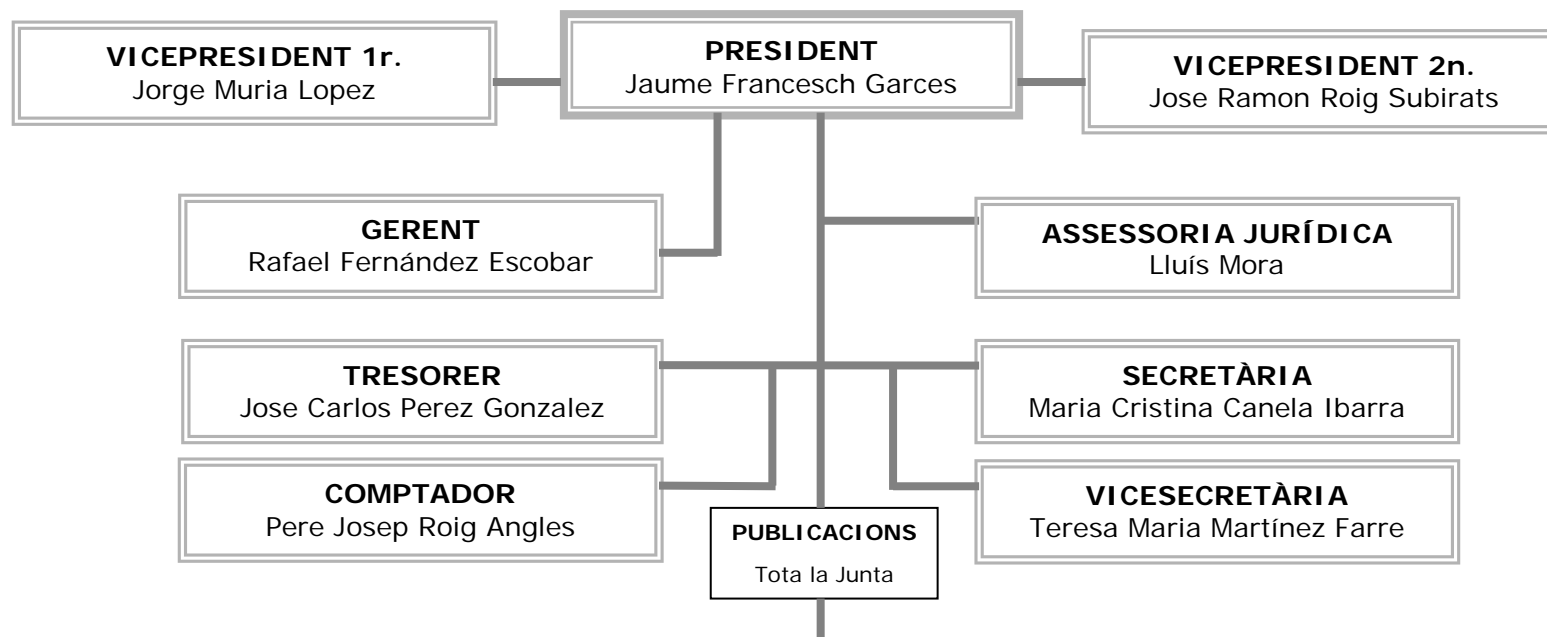

ORGANIGRAMA DE L'ÒRGAN DE GOVERN DEL COL·LEGI

JOSE RAMON ROIG SUBIRATS

Jorge Muria Lopez
Jaume Francesch Garces
Jose Carlos Perez Gonzalez
Maria Cristina Canela Ibarra
Teresa Maria Martínez Farre
Rosa Maria Alegret del Cerro